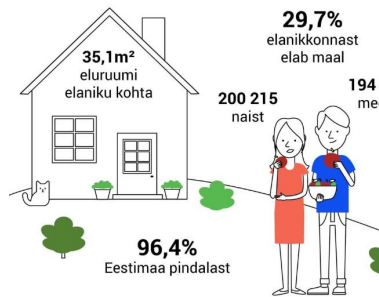

29 000
Facebooki jälgijat

14 000
Instagrami jälgijat

Andmeampsud sotsiaalmeedias

Maal elamise päev! Maaline piirkond

EESTI LOEB
2021
rahvaloendus

Üksi elav inimene on pensioniealise naise nägu

EESTI LOEB
2021
rahvaloendus

Head vanavanemate päeva! Rohkem kui 10 lapselast

EESTI LOEB
2021
rahvaloendus

Perekonnad tüübi järgi

EESTI LOEB
2021
rahvaloendus

Eesti naised on Euroopa ühed kõrgemalt haritudamad

EESTI LOEB
2021
rahvaloendus

Milline on keskmine eluruum Eestis? Rahvaloendus 2021

EESTI LOEB
2021
rahvaloendus

Rahvaarv Peetri alevikus (Rae vald)

EESTI LOEB
2021
rahvaloendus

Suvepealinn Pärnu Pärnu elanike keskmine vanus

EESTI LOEB
2021
rahvaloendus

Eesti rahvaarv on kasvanud Rahvaloendus 2021 võrreldes 2011

EESTI LOEB
2021
rahvaloendus

Head lastekaitsepäeva! Laste arv 2021 võrreldes 2011

EESTI LOEB
2021
rahvaloendus

EESTLASTE OSAKAAL MAAKONNITI ja KOViti