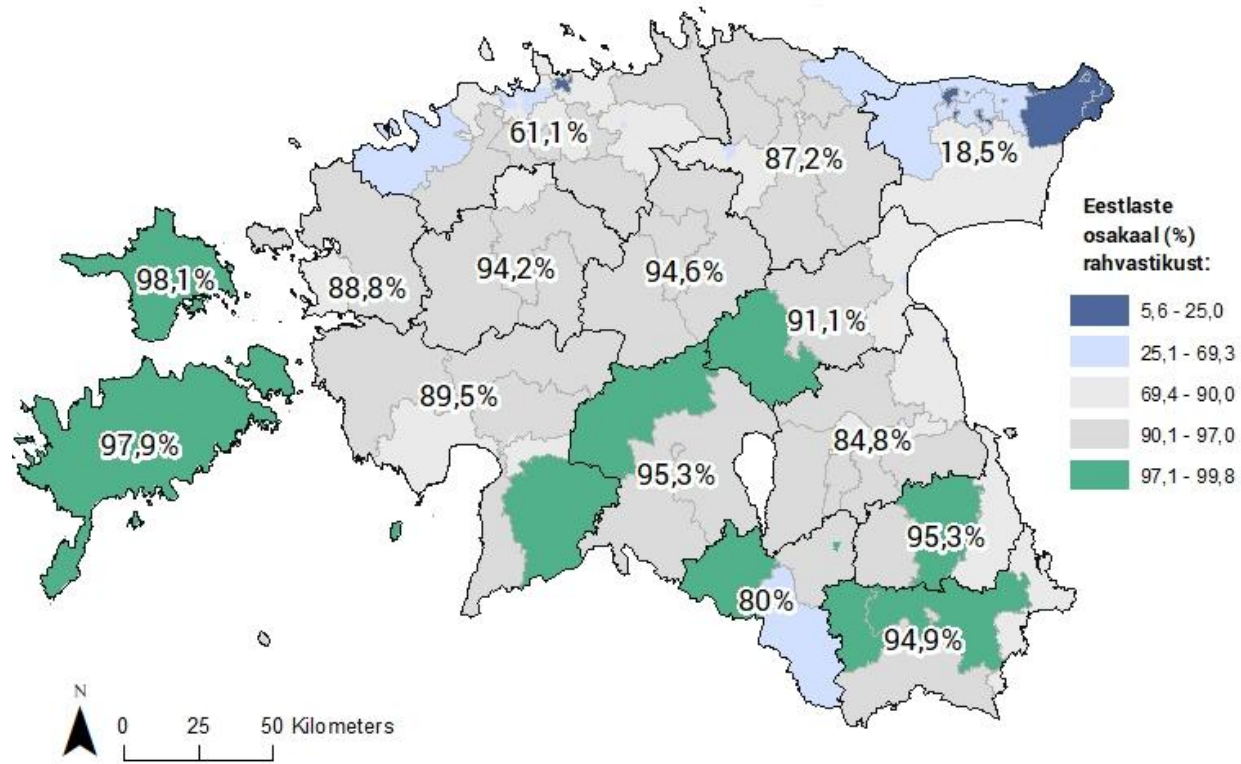

Milline on keskmine eluruum Eestis? Rahvaloendus 2021

EESTI LOEB
2021
rahvaloendus

Rahvaarv Peetri alevikus (Rae vald)

EESTI LOEB
2021
rahvaloendus

Suvepealinn Pärnu Pärnu elanike keskmine vanus

EESTI LOEB
2021
rahvaloendus

Eesti rahvaarv on kasvanud Rahvaloendus 2021 võrreldes 2011

EESTI LOEB
2021
rahvaloendus

Head lastekaitsepäeva! Laste arv 2021 võrreldes 2011

EESTI LOEB
2021
rahvaloendus

EESTLASTE OSAKAAL MAAKONNITI ja KOViti

Eestlaste osakaal
69,4%

Rahvuste arv

211

↑ 17,5%

Kodakondsuste arv

151

↑ 30,2%

Emakeelte arv