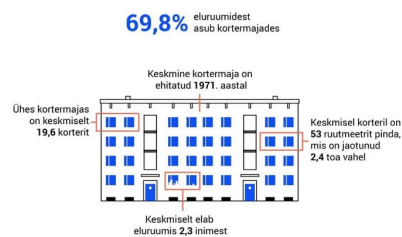

Milline on keskmine eluruum Eestis? Rahvaloendus 2021

EESTI LOEB
2021
rahvaloendus

Rahvaarv Peetri alevikus (Rae vald)

EESTI LOEB
2021
rahvaloendus

Suvepealinn Pärnu Pärnu elanike keskmine vanus

EESTI LOEB
2021
rahvaloendus

Eesti rahvaarv on kasvanud Rahvaloendus 2021 võrreldes 2011

EESTI LOEB
2021
rahvaloendus

Head lastekaitsepäeva! Laste arv 2021 võrreldes 2011

EESTI LOEB
2021
rahvaloendus

EESTLASTE OSAKAAL MAAKONNITI ja KOViti