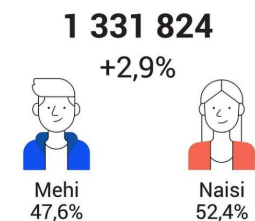

29 000
Facebooki jälgijat

14 000
Instagrami jälgijat

Andmeampsud sotsiaalmeedias

Maal elamise päev! Maaline piirkond

EESTI LOEB
2021
rahvaloendus

Üksi elav inimene on pensioniealise naise nägu

EESTI LOEB
2021
rahvaloendus

Head vanavanemate päeva! Rohkem kui 10 lapselast

EESTI LOEB
2021
rahvaloendus

Perekonnad tüübi järgi

EESTI LOEB
2021
rahvaloendus

Eesti naised on Euroopa ühed kõrgemalt haritudamad

EESTI LOEB
2021
rahvaloendus

Milline on keskmine eluruum Eestis? Rahvaloendus 2021

EESTI LOEB
2021
rahvaloendus

Rahvaarv Peetri alevikus (Rae vald)

EESTI LOEB
2021
rahvaloendus

Suvepealinn Pärnu Pärnu elanike keskmine vanus

EESTI LOEB
2021
rahvaloendus

Eesti rahvaarv on kasvanud Rahvaloendus 2021 võrreldes 2011

EESTI LOEB
2021
rahvaloendus

Head lastekaitsepäeva! Laste arv 2021 võrreldes 2011

EESTI LOEB
2021
rahvaloendus

EESTLASTE OSAKAAL MAAKONNITI ja KOViti