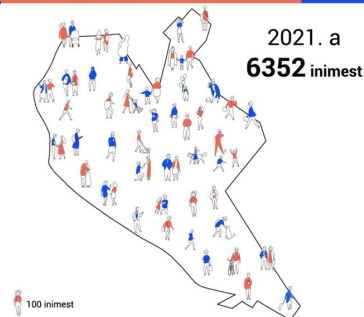

Head vanavanemate päeva! Rohkem kui 10 lapselast

EESTI LOEB
2021
rahvaloendus

Perekonnad tüübi järgi

EESTI LOEB
2021
rahvaloendus

Eesti naised on Euroopa ühed kõrgemalt haritudamad

EESTI LOEB
2021
rahvaloendus

Milline on keskmine eluruum Eestis? Rahvaloendus 2021

EESTI LOEB
2021
rahvaloendus

Rahvaarv Peetri alevikus (Rae vald)

EESTI LOEB
2021
rahvaloendus

Suvepealinn Pärnu Pärnu elanike keskmine vanus

EESTI LOEB
2021
rahvaloendus

Eesti rahvaarv on kasvanud Rahvaloendus 2021 võrreldes 2011

EESTI LOEB
2021
rahvaloendus

Head lastekaitsepäeva! Laste arv 2021 võrreldes 2011

EESTI LOEB
2021
rahvaloendus

EESTLASTE OSAKAAL MAAKONNITI ja KOViti