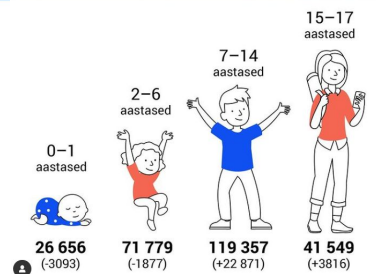

29 000
Facebooki jälgijat

14 000
Instagrami jälgijat

Andmeampsud sotsiaalmeedias

Maal elamise päev! Maaline piirkond

EESTI LOEB
2021
rahvaloendus

Üksi elav inimene on pensioniealise naise nägu

EESTI LOEB
2021
rahvaloendus

Head vanavanemate päeva! Rohkem kui 10 lapselast

EESTI LOEB
2021
rahvaloendus

Perekonnad tüübi järgi

EESTI LOEB
2021
rahvaloendus

Eesti naised on Euroopa ühed kõrgemalt haritudamad

EESTI LOEB
2021
rahvaloendus

Milline on keskmine eluruum Eestis? Rahvaloendus 2021

EESTI LOEB
2021
rahvaloendus

Rahvaarv Peetri alevikus (Rae vald)

EESTI LOEB
2021
rahvaloendus

Suvepealinn Pärnu Pärnu elanike keskmine vanus

EESTI LOEB
2021
rahvaloendus

Eesti rahvaarv on kasvanud Rahvaloendus 2021 võrreldes 2011

EESTI LOEB
2021
rahvaloendus

Head lastekaitsepäeva! Laste arv 2021 võrreldes 2011

EESTI LOEB
2021
rahvaloendus

EESTLASTE OSAKAAL MAAKONNITI ja KOViti