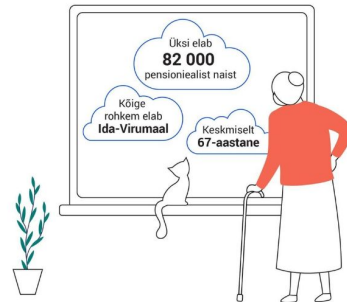

29 000
Facebooki jälgijat

14 000
Instagrami jälgijat

Andmeampsud sotsiaalmeedias

Maal elamise päev! Maaline piirkond

EESTI LOEB
2021
rahvaloendus

Üksi elav inimene on pensioniealise naise nägu

EESTI LOEB
2021
rahvaloendus

Head vanavanemate päeva! Rohkem kui 10 lapselast

EESTI LOEB
2021
rahvaloendus

Perekonnad tüübi järgi

EESTI LOEB
2021
rahvaloendus

Eesti naised on Euroopa ühed kõrgemalt haritudamad

EESTI LOEB
2021
rahvaloendus

Milline on keskmine eluruum Eestis? Rahvaloendus 2021

EESTI LOEB
2021
rahvaloendus

Rahvaarv Peetri alevikus (Rae vald)

EESTI LOEB
2021
rahvaloendus

Suvepealinn Pärnu Pärnu elanike keskmine vanus

EESTI LOEB
2021
rahvaloendus

Eesti rahvaarv on kasvanud Rahvaloendus 2021 võrreldes 2011

EESTI LOEB
2021
rahvaloendus

Head lastekaitsepäeva! Laste arv 2021 võrreldes 2011

EESTI LOEB
2021
rahvaloendus

EESTLASTE OSAKAAL MAAKONNITI ja KOViti