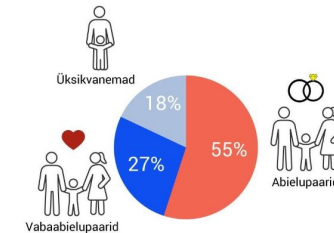

29 000
Facebooki jälgijat

14 000
Instagrami jälgijat

Andmeampsud sotsiaalmeedias

Maal elamise päev! Maaline piirkond

EESTI LOEB
2021
rahvaloendus

Üksi elav inimene on pensioniealise naise nägu

EESTI LOEB
2021
rahvaloendus

Head vanavanemate päeva! Rohkem kui 10 lapselast

EESTI LOEB
2021
rahvaloendus

Perekonnad tüübi järgi

EESTI LOEB
2021
rahvaloendus

Eesti naised on Euroopa ühed kõrgemalt haritudamad

EESTI LOEB
2021
rahvaloendus

Milline on keskmine eluruum Eestis? Rahvaloendus 2021

EESTI LOEB
2021
rahvaloendus

Rahvaarv Peetri alevikus (Rae vald)

EESTI LOEB
2021
rahvaloendus

Suvepealinn Pärnu Pärnu elanike keskmine vanus

EESTI LOEB
2021
rahvaloendus

Eesti rahvaarv on kasvanud Rahvaloendus 2021 võrreldes 2011

EESTI LOEB
2021
rahvaloendus

Head lastekaitsepäeva! Laste arv 2021 võrreldes 2011

EESTI LOEB
2021
rahvaloendus

EESTLASTE OSAKAAL MAAKONNITI ja KOViti