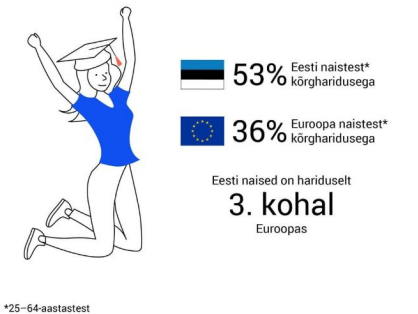

29 000
Facebooki jälgijat

14 000
Instagrami jälgijat

Andmeampsud sotsiaalmeedias

Maal elamise päev! Maaline piirkond

EESTI LOEB
2021
rahvaloendus

Üksi elav inimene on pensioniealise naise nägu

EESTI LOEB
2021
rahvaloendus

Head vanavanemate päeva! Rohkem kui 10 lapselast

EESTI LOEB
2021
rahvaloendus

Perekonnad tüübi järgi

EESTI LOEB
2021
rahvaloendus

Eesti naised on Euroopa ühed kõrgemalt haritudamad

EESTI LOEB
2021
rahvaloendus

Milline on keskmine eluruum Eestis? Rahvaloendus 2021

EESTI LOEB
2021
rahvaloendus

Rahvaarv Peetri alevikus (Rae vald)

EESTI LOEB
2021
rahvaloendus

Suvepealinn Pärnu Pärnu elanike keskmine vanus

EESTI LOEB
2021
rahvaloendus

Eesti rahvaarv on kasvanud Rahvaloendus 2021 võrreldes 2011

EESTI LOEB
2021
rahvaloendus

Head lastekaitsepäeva! Laste arv 2021 võrreldes 2011

EESTI LOEB
2021
rahvaloendus

EESTLASTE OSAKAAL MAAKONNITI ja KOViti